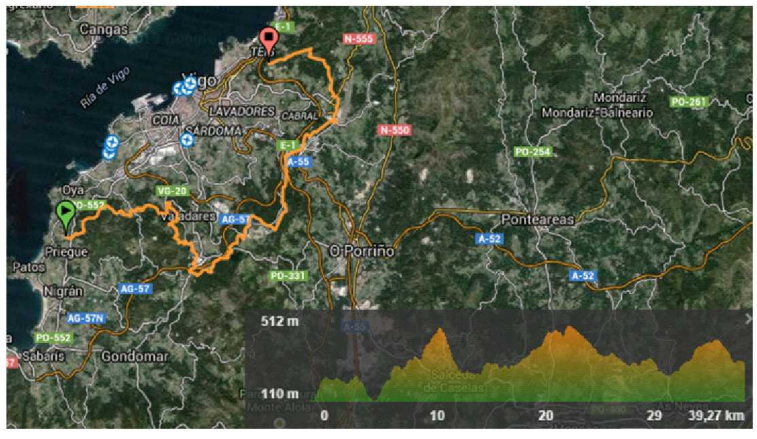

Sábado 11

12:30 A 20:00

¡ojo al Logo!

Las excursiones de Albeiro de Montaña sólo son para valientes y tienen premio

Traer: ropa cómoda para caminar y comida.

Primera Etapa de la GR53 Panorámico de Vigo

Sábado 18 de 5 a 8 de la tarde

Geocaching

Geocaching o Gymkhana GPS es la actividad de esconder y encontrar tesoros en cualquier lugar, con la ayuda de un GPS.

BALONCESTO
Y FÚTBOL

SÁBADO 25

DE 17:00
A 20:00